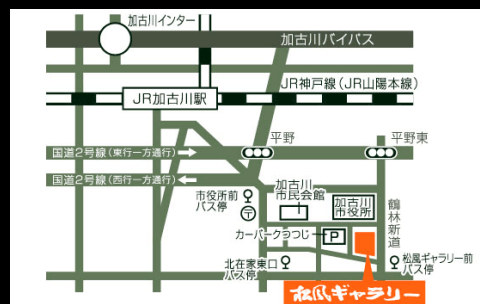

彫塑・工芸部

- * 日本画部と彫塑・工芸部の会員展は、同時開催となります。
- * 日本画部： 展示室 I
- * 彫塑・工芸部： 展示室 II

書道部

日時／10月6日(日)～10月12日(土)
10:00～17:00
初日は13:00から、最終日は15:00まで

会場 加古川市立松風ギャラリー1F 展示室

入場料 無料

■主催：加古川市美術協会

(事務局)

加古川市立松風ギャラリー内
〒675-0017 加古川市野口町良野 1736
TEL. 079-420-2050 URL. <https://matsukaze.info/>

展覧会の詳細については、ホームページをご確認ください。

駐車場は、市営駐車場「カーパークつつじ」をご利用ください。30分無料です。